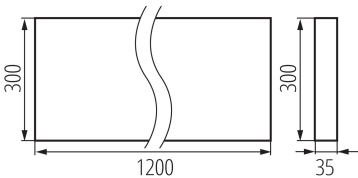

Felületre szerelt irodai LED lámpatest

5905339358318

ÁLTALÁNOS ADATOK:

Szín: fehér

Beszereles helye: szerelés: mennyezeti

Alkalmazás helye: beltéri

Minimális távolság a megvilágított tárgytól: 0,5m

Fényerőszabályozható: nem

A terméket nem lehet hőszigetelő anyaggal bevonni: igen

Hossz [mm]: 1200

Szélesség [mm]: 300

Magasság [mm]: 35

Integrált LED fényforrás: igen

MŰSZAKI ADATOK:

Névleges feszültség [V]: 220-240 AC

Névleges frekvencia [Hz]: 50

Maximális teljesítmény [W]: 31W

Áramütés elleni védelmi osztály: I

Búra anyaga: műanyag

Dióda típusa: LED SMD

Lámpatest fényárama [lm]: 4300

Fényforrás színe: fehér

A korrelált színhőmérséklet [K]: 4000

Színkonzisztencia MacAdam-féle ellipszisekben: ≤3