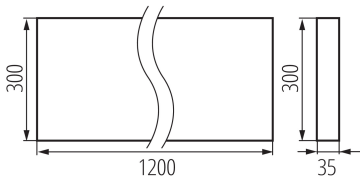

Felületre szerelt irodai LED lámpatest

5905339358356

ÁLTALÁNOS ADATOK:

Szín: fehér

Beszereles helye: szerelés: mennyezeti

Alkalmazás helye: beltéri

Minimális távolság a megvilágított tárgytól: 0,5m

Fényerőszabályozható: nem

A terméket nem lehet hőszigetelő anyaggal bevonni: igen

Hossz [mm]: 1200

Szélesség [mm]: 300

Magasság [mm]: 35

Integrált LED fényforrás: igen

MŰSZAKI ADATOK:

Névleges feszültség [V]: 220-240 AC

Névleges frekvencia [Hz]: 50

Maximális teljesítmény [W]: 39W

Áramütés elleni védelmi osztály: I

Búra anyaga: műanyag

Dióda típusa: LED SMD

Lámpatest fényárama [lm]: 5400

Fényforrás színe: fehér

A korrelált színhőmérséklet [K]: 4000

Színkonzisztencia MacAdam-féle ellipszisekben: ≤3