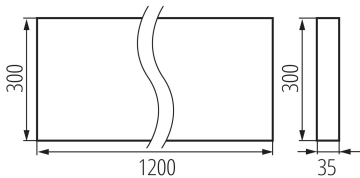

Felületre szerelt irodai LED lámpatest

5905339358394

ÁLTALÁNOS ADATOK:

Szín: fehér

Beszereles helye: szerelés: mennyezeti

Alkalmazás helye: beltéri

Minimális távolság a megvilágított tárgytól: 0,5m

Fényerőszabályozható: nem

A terméket nem lehet hőszigetelő anyaggal bevonni: igen

Hossz [mm]: 1200

Szélesség [mm]: 300

Magasság [mm]: 35

Integrált LED fényforrás: igen

MŰSZAKI ADATOK:

Névleges feszültség [V]: 220-240 AC

Névleges frekvencia [Hz]: 50

Nettó egységsúly [g]: 4300

Súly [g]: 4680

Egységcsomagolás hossza [cm]: 122.5

Egységcsomagolás szélessége [cm]: 33

Egységcsomagolás magassága [cm]: 5.5

Doboz súlya [kg]: 4.68

Karton szélessége [cm]: 33

Doboz magassága [cm]: 5.5