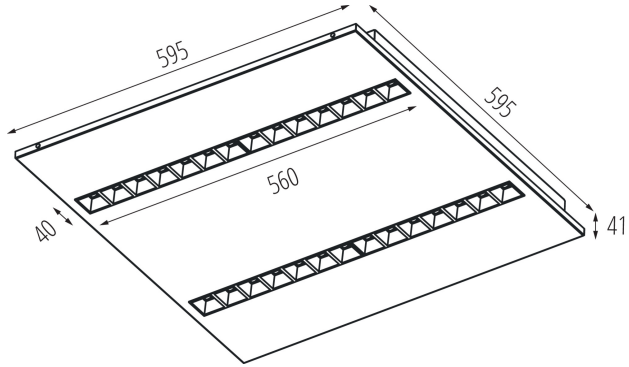

Süllyesztett irodai LED lámpatest