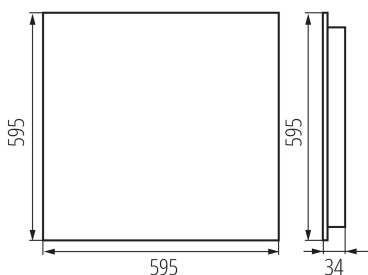

Süllyesztett irodai LED lámpatest

5905339358561

ÁLTALÁNOS ADATOK:

Szín: fehér

Beszereles helye: szerelés: mennyezeti süllyesztett

Alkalmazás helye: beltéri

Minimális távolság a megvilágított tárgytól: 0,5m

Fényerőszabályozható: nem

A terméket nem lehet hőszigetelő anyaggal bevonni: igen

Hossz [mm]: 595

Szélesség [mm]: 595

Magasság [mm]: 34

Integrált LED fényforrás: igen

MŰSZAKI ADATOK:

Névleges feszültség [V]: 220-240 AC

Névleges frekvencia [Hz]: 50