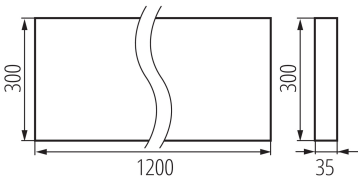

Felületre szerelt irodai LED lámpatest

5905339358592

ÁLTALÁNOS ADATOK:

Szín: fehér

Beszereles helye: szerelés: mennyezeti

Alkalmazás helye: beltéri

Minimális távolság a megvilágított tárgytól: 0,5m

Fényerőszabályozható: nem

A terméket nem lehet hőszigetelő anyaggal bevonni: igen

Hossz [mm]: 1200

Szélesség [mm]: 300

Magasság [mm]: 35

Integrált LED fényforrás: igen

MŰSZAKI ADATOK:

Névleges feszültség [V]: 220-240 AC

Névleges frekvencia [Hz]: 50