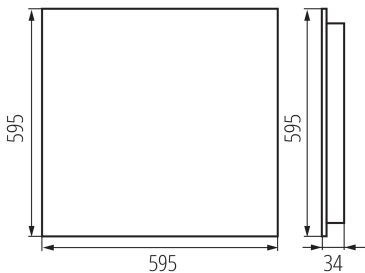

Süllyesztett irodai LED lámpatest

5905339358608

ÁLTALÁNOS ADATOK:

Szín: fehér

Beszereles helye: szerelés: mennyezeti süllyesztett

Alkalmazás helye: beltéri

Minimális távolság a megvilágított tárgytól: 0,5m

Fényerőszabályozható: nem

A terméket nem lehet hőszigetelő anyaggal bevonni: igen

Hossz [mm]: 595

Szélesség [mm]: 595

Magasság [mm]: 34

Integrált LED fényforrás: igen

MŰSZAKI ADATOK:

Névleges feszültség [V]: 220-240 AC

Névleges frekvencia [Hz]: 50