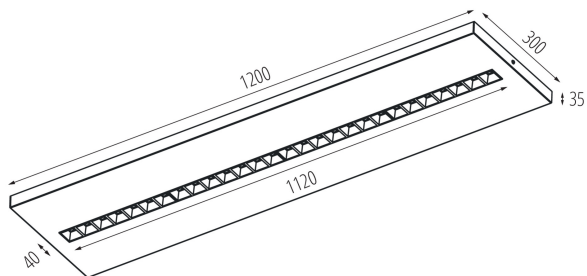

Felületre szerelt irodai LED lámpatest