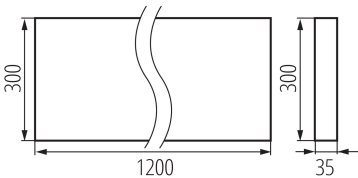

Felületre szerelt irodai LED lámpatest

5905339358639

ÁLTALÁNOS ADATOK:

Szín: fehér

Beszereles helye: szerelés: mennyezeti

Alkalmazás helye: beltéri

Minimális távolság a megvilágított tárgytól: 0,5m

Fényerőszabályozható: nem

A terméket nem lehet hőszigetelő anyaggal bevonni: igen

Hossz [mm]: 1200

Szélesség [mm]: 300

Magasság [mm]: 35

Integrált LED fényforrás: igen

MŰSZAKI ADATOK:

Névleges feszültség [V]: 220-240 AC

Névleges frekvencia [Hz]: 50

Karton szélessége [cm]: 33

Doboz magassága [cm]: 5.5

Doboz hossza [cm]: 122.5

Karton térfogata [m³]: 0.022234

EGYÉB INFORMÁCIÓK::

- 5 év garancia a weblapon elérhető garancianyilatkozatnak megfelelően

KANLUX S.A. (kat 35863) OS-L8D-NW-RST-W-N3 / Krzywa rozsyłu światła (biegunowo)