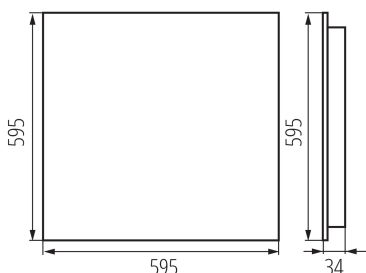

Süllyesztett irodai LED lámpatest

5905339358646

ÁLTALÁNOS ADATOK:

Szín: fehér

Beszelés helye: szerelés: mennyezeti süllyesztett

Alkalmazás helye: beltéri

Minimális távolság a megvilágított tárgytól: 0,5m

Fényerőszabályozható: nem

A terméket nem lehet hőszigetelő anyaggal bevonni: igen

Hossz [mm]: 595

Szélesség [mm]: 595

Magasság [mm]: 34

Integrált LED fényforrás: igen

MŰSZAKI ADATOK:

Névleges feszültség [V]: 220-240 AC

Névleges frekvencia [Hz]: 50