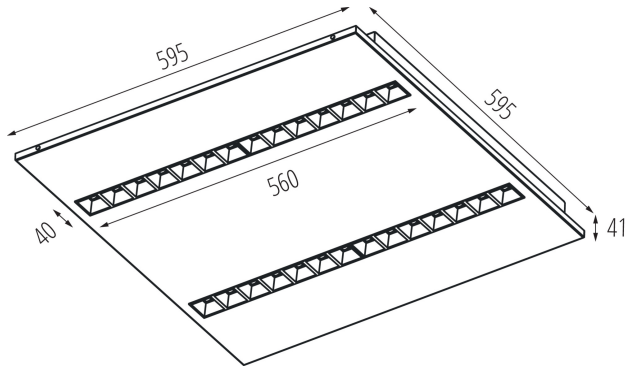

Süllyesztett irodai LED lámpatest