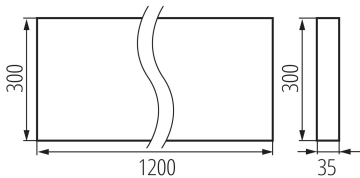

Felületre szerelt irodai LED lámpatest

5905339358677

ÁLTALÁNOS ADATOK:

Szín: fehér

Beszereles helye: szerelés: mennyezeti

Alkalmazás helye: beltéri

Minimális távolság a megvilágított tárgytól: 0,5m

Fényerőszabályozható: nem

A terméket nem lehet hőszigetelő anyaggal bevonni: igen

Hossz [mm]: 1200

Szélesség [mm]: 300

Magasság [mm]: 35

Integrált LED fényforrás: igen

MŰSZAKI ADATOK:

Névleges feszültség [V]: 220-240 AC

Névleges frekvencia [Hz]: 50

Maximális teljesítmény [W]: 39W

Áramütés elleni védelmi osztály: I

Búra anyaga: műanyag

Dióda típusa: LED SMD

Lámpatest fényárama [lm]: 5400

Fényforrás színe: fehér

A korrelált színhőmérséklet [K]: 4000

Színkonzisztencia MacAdam-féle ellipszisekben: ≤3