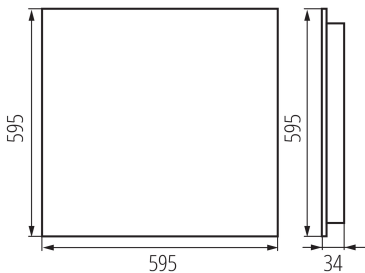

Süllyesztett irodai LED lámpatest

5905339358684

ÁLTALÁNOS ADATOK:

Szín: fehér

Beszereles helye: szerelés: mennyezeti süllyesztett

Alkalmazás helye: beltéri

Minimális távolság a megvilágított tárgytól: 0,5m

Fényerőszabályozható: nem

A terméket nem lehet hőszigetelő anyaggal bevonni: igen

Hossz [mm]: 595

Szélesség [mm]: 595

Magasság [mm]: 34

Integrált LED fényforrás: igen

MŰSZAKI ADATOK:

Névleges feszültség [V]: 220-240 AC

Névleges frekvencia [Hz]: 50