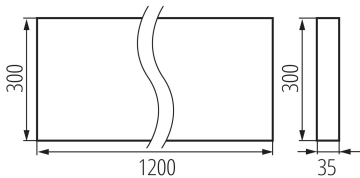

Felületre szerelt irodai LED lámpatest

5905339358714

ÁLTALÁNOS ADATOK:

Szín: fehér

Beszereles helye: szerelés: mennyezeti

Alkalmazás helye: beltéri

Minimális távolság a megvilágított tárgytól: 0,5m

Fényerőszabályozható: nem

A terméket nem lehet hőszigetelő anyaggal bevonni: igen

Hossz [mm]: 1200

Szélesség [mm]: 300

Magasság [mm]: 35

Integrált LED fényforrás: igen

MŰSZAKI ADATOK:

Névleges feszültség [V]: 220-240 AC

Névleges frekvencia [Hz]: 50

Maximális teljesítmény [W]: 49W

Áramütés elleni védelmi osztály: I

Búra anyaga: műanyag

Dióda típusa: LED SMD

Lámpatest fényárama [lm]: 6300

Fényforrás színe: fehér

A korrelált színhőmérséklet [K]: 4000

Színkonzisztencia MacAdam-féle ellipszisekben: ≤3