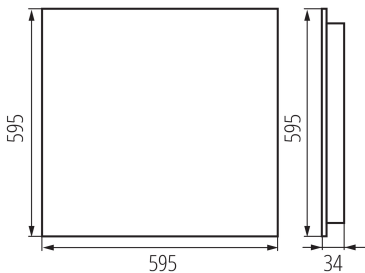

Süllyesztett irodai LED lámpatest

5905339358721

ÁLTALÁNOS ADATOK:

Szín: fehér

Beszereles helye: szerelés: mennyezeti süllyesztett

Alkalmazás helye: beltéri

Minimális távolság a megvilágított tárgytól: 0,5m

Fényerőszabályozható: nem

A terméket nem lehet hőszigetelő anyaggal bevonni: igen

Hossz [mm]: 595

Szélesség [mm]: 595

Magasság [mm]: 34

Integrált LED fényforrás: igen

MŰSZAKI ADATOK:

Névleges feszültség [V]: 220-240 AC

Névleges frekvencia [Hz]: 50