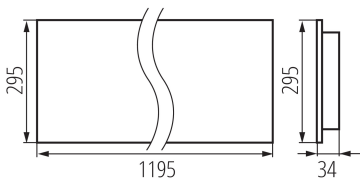

Süllyesztett irodai LED lámpatest

5905339359414

OS RST B P3

ÁLTALÁNOS ADATOK:

Szín: fekete

Beszereles helye: szerelés: mennyezeti süllyesztett

Alkalmazás helye: beltéri

Minimális távolság a megvilágított tárgytól: 0,5m

Fényerőszabályozható: nem

A terméket nem lehet hőszigetelő anyaggal bevonni: igen

Hossz [mm]: 1195

Szélesség [mm]: 295

Magasság [mm]: 34

Integrált LED fényforrás: igen

MŰSZAKI ADATOK:

Névleges feszültség [V]: 220-240 AC