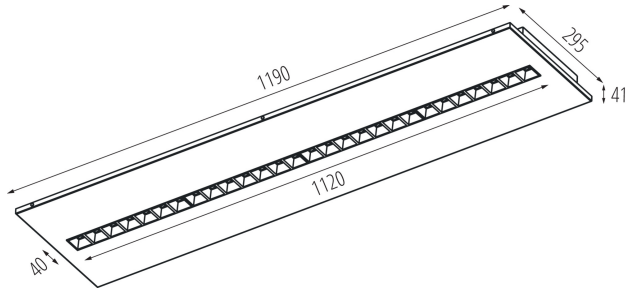

35941 OS-S5D-WW-RST-B-P3

Süllyesztett irodai LED lámpatest