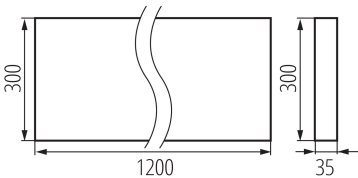

Felületre szerelt irodai LED lámpatest

5905339359551

ÁLTALÁNOS ADATOK:

Szín: fekete

Beszereles helye: szerelés: mennyezeti

Alkalmazás helye: beltéri

Minimális távolság a megvilágított tárgytól: 0,5m

Fényerőszabályozható: nem

A terméket nem lehet hőszigetelő anyaggal bevonni: igen

Hossz [mm]: 1200

Szélesség [mm]: 300

Magasság [mm]: 35

Integrált LED fényforrás: igen

MŰSZAKI ADATOK:

Névleges feszültség [V]: 220-240 AC

Névleges frekvencia [Hz]: 50