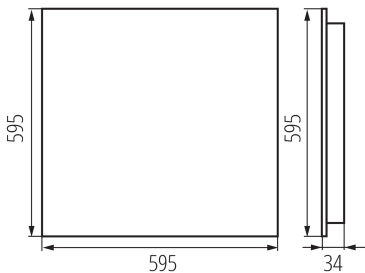

Süllyesztett irodai LED lámpatest

5905339359568

ÁLTALÁNOS ADATOK:

Szín: fekete

Beszereles helye: szerelés: mennyezeti süllyesztett

Alkalmazás helye: beltéri

Minimális távolság a megvilágított tárgytól: 0,5m

Fényerőszabályozható: nem

A terméket nem lehet hőszigetelő anyaggal bevonni: igen

Hossz [mm]: 595

Szélesség [mm]: 595

Magasság [mm]: 34

Integrált LED fényforrás: igen

MŰSZAKI ADATOK:

Névleges feszültség [V]: 220-240 AC