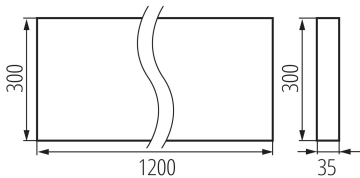

Felületre szerelt irodai LED lámpatest

5905339359599

ÁLTALÁNOS ADATOK:

Szín: fekete

Beszereles helye: szerelés: mennyezeti

Alkalmazás helye: beltéri

Minimális távolság a megvilágított tárgytól: 0,5m

Fényerőszabályozható: nem

A terméket nem lehet hőszigetelő anyaggal bevonni: igen

Hossz [mm]: 1200

Szélesség [mm]: 300

Magasság [mm]: 35

Integrált LED fényforrás: igen

MŰSZAKI ADATOK:

Névleges feszültség [V]: 220-240 AC

Névleges frekvencia [Hz]: 50

Maximális teljesítmény [W]: 31W

Áramütés elleni védelmi osztály: I

Búra anyaga: műanyag

Dióda típusa: LED SMD

Lámpatest fényárama [lm]: 3800

Fényforrás színe: fehér

A korrelált színhőmérséklet [K]: 4000

Színkonzisztencia MacAdam-féle ellipszisekben: ≤ 3