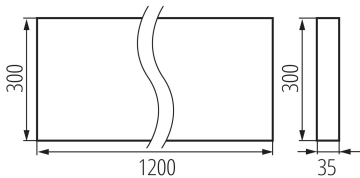

Felületre szerelt irodai LED lámpatest

5905339359674

ÁLTALÁNOS ADATOK:

Szín: fekete

Beszereles helye: szerelés: mennyezeti

Alkalmazás helye: beltéri

Minimális távolság a megvilágított tárgytól: 0,5m

Fényerőszabályozható: nem

A terméket nem lehet hőszigetelő anyaggal bevonni: igen

Hossz [mm]: 1200

Szélesség [mm]: 300

Magasság [mm]: 35

Integrált LED fényforrás: igen

MŰSZAKI ADATOK:

Névleges feszültség [V]: 220-240 AC

Névleges frekvencia [Hz]: 50

Maximális teljesítmény [W]: 49W

Áramütés elleni védelmi osztály: I

Búra anyaga: műanyag

Dióda típusa: LED SMD

Lámpatest fényárama [lm]: 5600

Fényforrás színe: fehér

A korrelált színhőmérséklet [K]: 4000

Színkonzisztencia MacAdam-féle ellipszisekben: ≤3