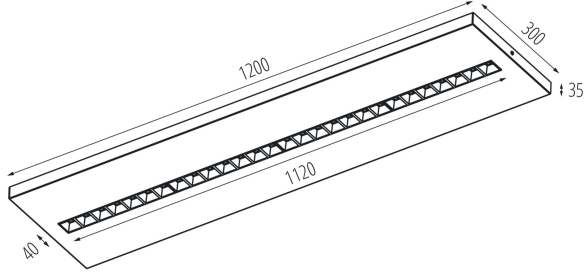

Felületre szerelt irodai LED lámpatest