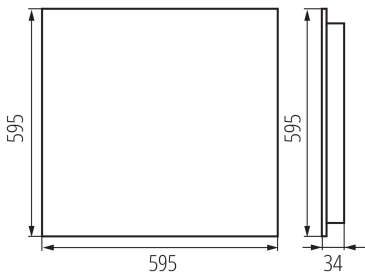

Süllyesztett irodai LED lámpatest

5905339359681

ÁLTALÁNOS ADATOK:

Szín: fekete

Beszereles helye: szerelés: mennyezeti süllyesztett

Alkalmazás helye: beltéri

Minimális távolság a megvilágított tárgytól: 0,5m

Fényerőszabályozható: nem

A terméket nem lehet hőszigetelő anyaggal bevonni: igen

Hossz [mm]: 595

Szélesség [mm]: 595

Magasság [mm]: 34

Integrált LED fényforrás: igen

MŰSZAKI ADATOK:

Névleges feszültség [V]: 220-240 AC