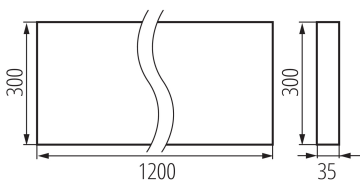

LOGISZTIKAI ADATOK:

Mértékegység: 1 darab

Csomagolás típusa: 1