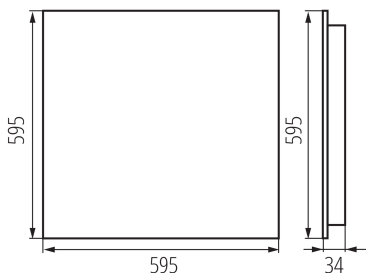

Süllyesztett irodai LED lámpatest

5905339359889

ÁLTALÁNOS ADATOK:

Szín: fekete

Beszereles helye: szerelés: mennyezeti süllyesztett

Alkalmazás helye: beltéri

Minimális távolság a megvilágított tárgytól: 0,5m

Fényerőszabályozható: nem

A terméket nem lehet hőszigetelő anyaggal bevonni: igen

Hossz [mm]: 595

Szélesség [mm]: 595

Magasság [mm]: 34

Integrált LED fényforrás: igen

MŰSZAKI ADATOK:

Névleges feszültség [V]: 220-240 AC