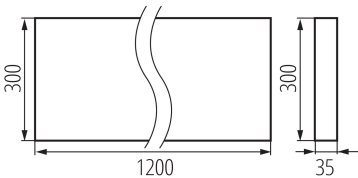

Felületre szerelt irodai LED lámpatest

5905339359919

ÁLTALÁNOS ADATOK:

Szín: fekete

Beszereles helye: szerelés: mennyezeti

Alkalmazás helye: beltéri

Minimális távolság a megvilágított tárgytól: 0,5m

Fényerőszabályozható: nem

A terméket nem lehet hőszigetelő anyaggal bevonni: igen

Hossz [mm]: 1200

Szélesség [mm]: 300

Magasság [mm]: 35

Integrált LED fényforrás: igen

MŰSZAKI ADATOK:

Névleges feszültség [V]: 220-240 AC

Névleges frekvencia [Hz]: 50

Maximális teljesítmény [W]: 31W

Áramütés elleni védelmi osztály: I

Búra anyaga: műanyag

Dióda típusa: LED SMD

Lámpatest fényárama [lm]: 3800

Fényforrás színe: fehér

A korrelált színhőmérséklet [K]: 4000

Színkonzisztencia MacAdam-féle ellipszisekben: ≤ 3