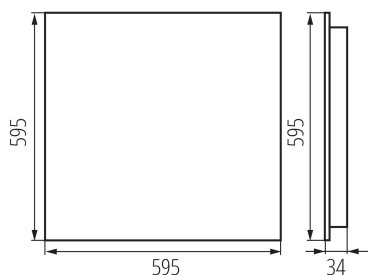

### ÁLTALÁNOS ADATOK:

Szín: fekete

Beszereles helye: szerelés: mennyezeti süllyesztett

Alkalmazás helye: beltéri

Minimális távolság a megvilágított tárgytól: 0,5m

Fényerőszabályozható: nem

A terméket nem lehet hőszigetelő anyaggal bevonni: igen

Hossz [mm]: 595

Szélesség [mm]: 595

Magasság [mm]: 34

Integrált LED fényforrás: igen