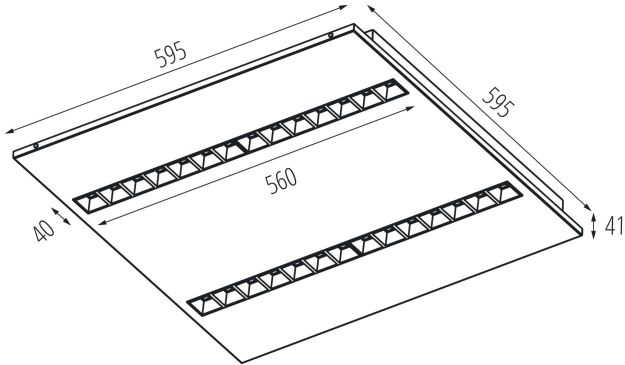

35992 OS-L8D-NW-RST-B-P1

Süllyesztett irodai LED lámpatest