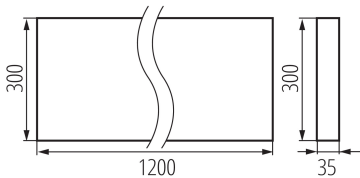

Felületre szerelt irodai LED lámpatest

5905339359957

ÁLTALÁNOS ADATOK:

Szín: fekete

Beszereles helye: szerelés: mennyezeti

Alkalmazás helye: beltéri

Minimális távolság a megvilágított tárgytól: 0,5m

Fényerőszabályozható: nem

A terméket nem lehet hőszigetelő anyaggal bevonni: igen

Hossz [mm]: 1200

Szélesség [mm]: 300

Magasság [mm]: 35

Integrált LED fényforrás: igen

MŰSZAKI ADATOK:

Névleges feszültség [V]: 220-240 AC

Névleges frekvencia [Hz]: 50

Maximális teljesítmény [W]: 39W

Áramütés elleni védelmi osztály: I

Búra anyaga: műanyag

Dióda típusa: LED SMD

Lámpatest fényárama [lm]: 4800

Fényforrás színe: fehér

A korrelált színhőmérséklet [K]: 4000

Színkonzisztencia MacAdam-féle ellipszisekben: ≤3