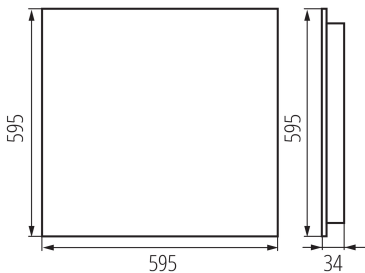

### ÁLTALÁNOS ADATOK:

Szín: fekete

Beszereles helye: szerelés: mennyezeti süllyesztett

Alkalmazás helye: beltéri

Minimális távolság a megvilágított tárgytól: 0,5m

Fényerőszabályozható: nem

A terméket nem lehet hőszigetelő anyaggal bevonni: igen

Hossz [mm]: 595

Szélesség [mm]: 595

Magasság [mm]: 34

Integrált LED fényforrás: igen