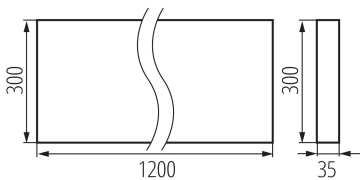

Felületre szerelt irodai LED lámpatest

5905339359995

ÁLTALÁNOS ADATOK:

Szín: fekete

Beszereles helye: szerelés: mennyezeti

Alkalmazás helye: beltéri

Minimális távolság a megvilágított tárgytól: 0,5m

Fényerőszabályozható: nem

A terméket nem lehet hőszigetelő anyaggal bevonni: igen

Hossz [mm]: 1200

Szélesség [mm]: 300

Magasság [mm]: 35

Integrált LED fényforrás: igen

MŰSZAKI ADATOK:

Névleges feszültség [V]: 220-240 AC

Névleges frekvencia [Hz]: 50

Maximális teljesítmény [W]: 49W

Áramütés elleni védelmi osztály: I

Búra anyaga: műanyag

Dióda típusa: LED SMD

Lámpatest fényárama [lm]: 5600

Fényforrás színe: fehér

A korrelált színhőmérséklet [K]: 4000

Színkonzisztencia MacAdam-féle ellipszisekben: ≤ 3