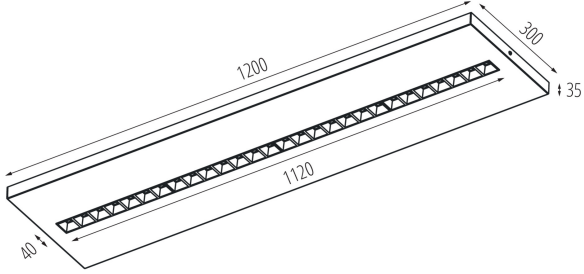

Felületre szerelt irodai LED lámpatest