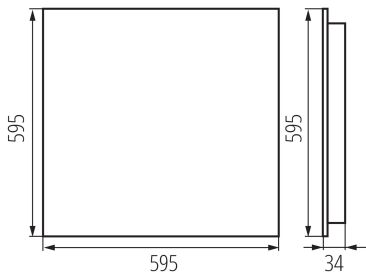

Süllyesztett irodai LED lámpatest

5905339360007

ÁLTALÁNOS ADATOK:

Szín: fekete

Beszereles helye: szerelés: mennyezeti süllyesztett

Alkalmazás helye: beltéri

Minimális távolság a megvilágított tárgytól: 0,5m

Fényerőszabályozható: nem

A terméket nem lehet hőszigetelő anyaggal bevonni: igen

Hossz [mm]: 595

Szélesség [mm]: 595

Magasság [mm]: 34

Integrált LED fényforrás: igen

MŰSZAKI ADATOK:

Névleges feszültség [V]: 220-240 AC