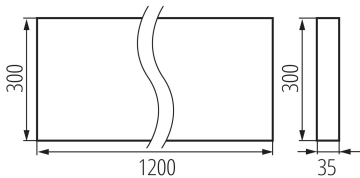

### ÁLTALÁNOS ADATOK:

**Szín:** fehér

**Beszereles helye:** szerelés: mennyezeti

**Alkalmazás helye:** beltéri

**Minimális távolság a megvilágított tárgytól:** 0,5m

**Fényerőszabályozható:** nem

**A terméket nem lehet hőszigetelő anyaggal bevonni:** igen

**Hossz [mm]:** 1200

**Szélesség [mm]:** 300

**Magasság [mm]:** 35

**Integrált LED fényforrás:** igen