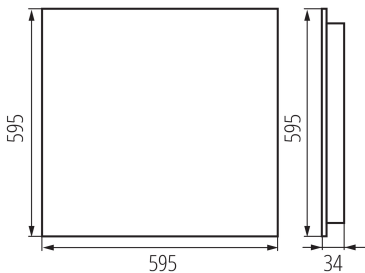

### ÁLTALÁNOS ADATOK:

**Szín:** fehér

**Beszereles helye:** szerelés: mennyezeti süllyesztett

**Alkalmazás helye:** beltéri

**Minimális távolság a megvilágított tárgytól:** 0,5m

**Fényerőszabályozható:** nem

**A terméket nem lehet hőszigetelő anyaggal bevonni:** igen

**Hossz [mm]:** 595

**Szélesség [mm]:** 595

**Magasság [mm]:** 34

**Integrált LED fényforrás:** igen