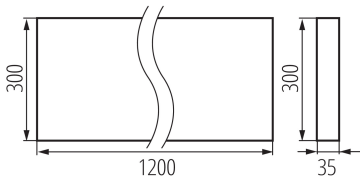

Felületre szerelt irodai LED lámpatest

5905339360717

ÁLTALÁNOS ADATOK:

Szín: fehér

Beszereles helye: szerelés: mennyezeti

Alkalmazás helye: beltéri

Minimális távolság a megvilágított tárgytól: 0,5m

Fényerőszabályozható: nem

A terméket nem lehet hőszigetelő anyaggal bevonni: igen

Hossz [mm]: 1200

Szélesség [mm]: 300

Magasság [mm]: 35

Integrált LED fényforrás: igen

MŰSZAKI ADATOK:

Névleges feszültség [V]: 220-240 AC

Névleges frekvencia [Hz]: 50

Maximális teljesítmény [W]: 31W

Áramütés elleni védelmi osztály: I

Búra anyaga: műanyag

Dióda típusa: LED SMD

Lámpatest fényárama [lm]: 4300

Fényforrás színe: neutral warm white

A korrelált színhőmérséklet [K]: 3500

Környezeti hőmérséklet-tartomány, melynek a termék ki lehet téve [° C]: 5÷25

Búra típusa: raszter

Lámpaház anyaga: fém

Csatlakozó típusa: önzáró sorkapocs

Alkalmazott vezetékek keresztmetszet-tartománya [mm²]:
1,5÷2,5