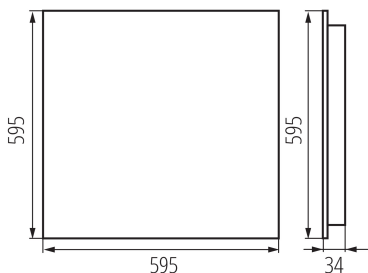

### ÁLTALÁNOS ADATOK:

**Szín:** fehér

**Beszereles helye:** szerelés: mennyezeti süllyesztett

**Alkalmazás helye:** beltéri

**Minimális távolság a megvilágított tárgytól:** 0,5m

**Fényerőszabályozható:** nem

**A terméket nem lehet hőszigetelő anyaggal bevonni:** igen

**Hossz [mm]:** 595

**Szélesség [mm]:** 595

**Magasság [mm]:** 34

**Integrált LED fényforrás:** igen