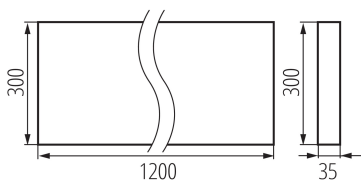

Felületre szerelt irodai LED lámpatest

5905339360755

ÁLTALÁNOS ADATOK:

Szín: fehér

Beszereles helye: szerelés: mennyezeti

Alkalmazás helye: beltéri

Minimális távolság a megvilágított tárgytól: 0,5m

Fényerőszabályozható: nem

A terméket nem lehet hőszigetelő anyaggal bevonni: igen

Hossz [mm]: 1200

Szélesség [mm]: 300

Magasság [mm]: 35

Integrált LED fényforrás: igen

MŰSZAKI ADATOK:

Névleges feszültség [V]: 220-240 AC

Névleges frekvencia [Hz]: 50

Maximális teljesítmény [W]: 39W

Áramütés elleni védelmi osztály: I

Búra anyaga: műanyag

Dióda típusa: LED SMD

Lámpatest fényárama [lm]: 5400

Fényforrás színe: neutral warm white

A korrelált színhőmérséklet [K]: 3500

Környezeti hőmérséklet-tartomány, melynek a termék ki lehet téve [° C]: 5÷25

Búra típusa: raszter

Lámpaház anyaga: fém

Csatlakozó típusa: önzáró sorkapocs

Alkalmazott vezetékek keresztmetszet-tartománya [mm²]:
1,5÷2,5