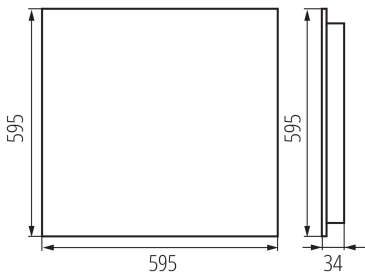

Süllyesztett irodai LED lámpatest

5905339360762

ÁLTALÁNOS ADATOK:

Szín: fehér

Beszereles helye: szerelés: mennyezeti süllyesztett

Alkalmazás helye: beltéri

Minimális távolság a megvilágított tárgytól: 0,5m

Fényerőszabályozható: nem

A terméket nem lehet hőszigetelő anyaggal bevonni: igen

Hossz [mm]: 595

Szélesség [mm]: 595

Magasság [mm]: 34

Integrált LED fényforrás: igen

MŰSZAKI ADATOK:

Névleges feszültség [V]: 220-240 AC

Névleges frekvencia [Hz]: 50