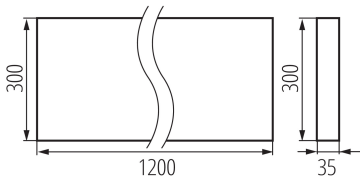

Felületre szerelt irodai LED lámpatest

5905339360793

ÁLTALÁNOS ADATOK:

Szín: fehér

Beszereles helye: szerelés: mennyezeti

Alkalmazás helye: beltéri

Minimális távolság a megvilágított tárgytól: 0,5m

Fényerőszabályozható: nem

A terméket nem lehet hőszigetelő anyaggal bevonni: igen

Hossz [mm]: 1200

Szélesség [mm]: 300

Magasság [mm]: 35

Integrált LED fényforrás: igen

MŰSZAKI ADATOK:

Névleges feszültség [V]: 220-240 AC

Névleges frekvencia [Hz]: 50

Környezeti hőmérséklet-tartomány, melynek a termék ki lehet téve [° C]: 5÷25

Búra típusa: raszter

Lámpaház anyaga: fém

Csatlakozó típusa: önzáró sorkapocs

Alkalmazott vezetékek keresztmetszet-tartománya [mm²]:
1,5÷2,5