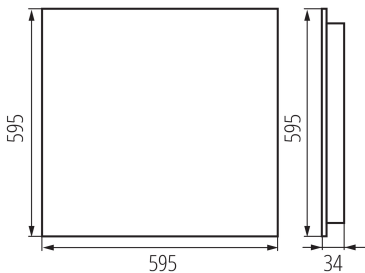

Süllyesztett irodai LED lámpatest

5905339360809

ÁLTALÁNOS ADATOK:

Szín: fehér

Beszereles helye: szerelés: mennyezeti süllyesztett

Alkalmazás helye: beltéri

Minimális távolság a megvilágított tárgytól: 0,5m

Fényerőszabályozható: nem

A terméket nem lehet hőszigetelő anyaggal bevonni: igen

Hossz [mm]: 595

Szélesség [mm]: 595

Magasság [mm]: 34

Integrált LED fényforrás: igen

MŰSZAKI ADATOK:

Névleges feszültség [V]: 220-240 AC

Névleges frekvencia [Hz]: 50