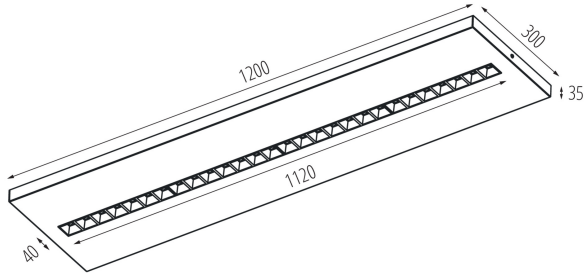

Felületre szerelt irodai LED lámpatest