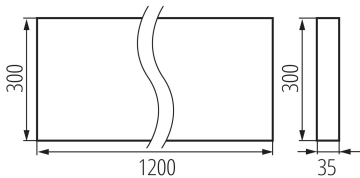

Felületre szerelt irodai LED lámpatest

5905339360830

ÁLTALÁNOS ADATOK:

Szín: fehér

Beszereles helye: szerelés: mennyezeti

Alkalmazás helye: beltéri

Minimális távolság a megvilágított tárgytól: 0,5m

Fényerőszabályozható: nem

A terméket nem lehet hőszigetelő anyaggal bevonni: igen

Hossz [mm]: 1200

Szélesség [mm]: 300

Magasság [mm]: 35

Integrált LED fényforrás: igen

MŰSZAKI ADATOK:

Névleges feszültség [V]: 220-240 AC

Névleges frekvencia [Hz]: 50

Környezeti hőmérséklet-tartomány, melynek a termék ki lehet téve [° C]: 5÷25

Búra típusa: raszter

Lámpaház anyaga: fém

Csatlakozó típusa: önzáró sorkapocs

Alkalmazott vezetékek keresztmetszet-tartománya [mm²]:
1,5÷2,5