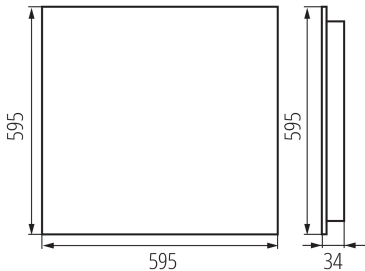

Süllyesztett irodai LED lámpatest

5905339360847

ÁLTALÁNOS ADATOK:

Szín: fehér

Beszereles helye: szerelés: mennyezeti süllyesztett

Alkalmazás helye: beltéri

Minimális távolság a megvilágított tárgytól: 0,5m

Fényerőszabályozható: nem

A terméket nem lehet hőszigetelő anyaggal bevonni: igen

Hossz [mm]: 595

Szélesség [mm]: 595

Magasság [mm]: 34

Integrált LED fényforrás: igen

MŰSZAKI ADATOK:

Névleges feszültség [V]: 220-240 AC

Névleges frekvencia [Hz]: 50