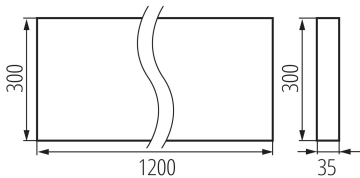

### ÁLTALÁNOS ADATOK:

Szín: fehér

Beszereles helye: szerelés: mennyezeti

Alkalmazás helye: beltéri

Minimális távolság a megvilágított tárgytól: 0,5m

Fényerőszabályozható: nem

A terméket nem lehet hőszigetelő anyaggal bevonni: igen

Hossz [mm]: 1200

Szélesség [mm]: 300

Magasság [mm]: 35

Integrált LED fényforrás: igen