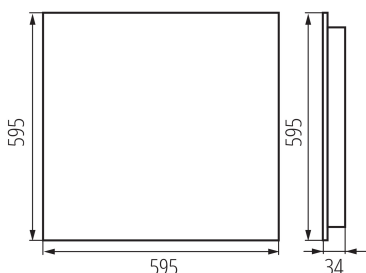

Süllyesztett irodai LED lámpatest

5905339360885

ÁLTALÁNOS ADATOK:

Szín: fehér

Beszelés helye: szerelés: mennyezeti süllyesztett

Alkalmazás helye: beltéri

Minimális távolság a megvilágított tárgytól: 0,5m

Fényerőszabályozható: nem

A terméket nem lehet hőszigetelő anyaggal bevonni: igen

Hossz [mm]: 595

Szélesség [mm]: 595

Magasság [mm]: 34

Integrált LED fényforrás: igen

MŰSZAKI ADATOK:

Névleges feszültség [V]: 220-240 AC

Névleges frekvencia [Hz]: 50