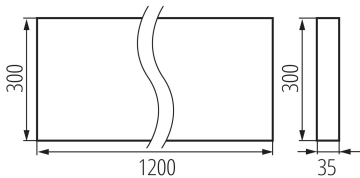

Felületre szerelt irodai LED lámpatest

5905339360915

ÁLTALÁNOS ADATOK:

Szín: fehér

Beszereles helye: szerelés: mennyezeti

Alkalmazás helye: beltéri

Minimális távolság a megvilágított tárgytól: 0,5m

Fényerőszabályozható: nem

A terméket nem lehet hőszigetelő anyaggal bevonni: igen

Hossz [mm]: 1200

Szélesség [mm]: 300

Magasság [mm]: 35

Integrált LED fényforrás: igen

MŰSZAKI ADATOK:

Névleges feszültség [V]: 220-240 AC

Névleges frekvencia [Hz]: 50

Maximális teljesítmény [W]: 39W

Áramütés elleni védelmi osztály: I

Búra anyaga: műanyag

Dióda típusa: LED SMD

Lámpatest fényárama [lm]: 5400

Fényforrás színe: neutral warm white

A korrelált színhőmérséklet [K]: 3500

Környezeti hőmérséklet-tartomány, melynek a termék ki lehet téve [° C]: 5÷25

Búra típusa: raszter

Lámpaház anyaga: fém

Csatlakozó típusa: önzáró sorkapocs

Alkalmazott vezetékek keresztmetszet-tartománya [mm²]:
1,5÷2,5