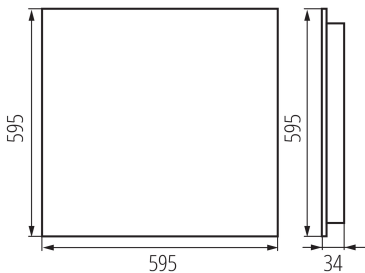

Süllyesztett irodai LED lámpatest

5905339360922

ÁLTALÁNOS ADATOK:

Szín: fehér

Beszereles helye: szerelés: mennyezeti süllyesztett

Alkalmazás helye: beltéri

Minimális távolság a megvilágított tárgytól: 0,5m

Fényerőszabályozható: nem

A terméket nem lehet hőszigetelő anyaggal bevonni: igen

Hossz [mm]: 595

Szélesség [mm]: 595

Magasság [mm]: 34

Integrált LED fényforrás: igen

MŰSZAKI ADATOK:

Névleges feszültség [V]: 220-240 AC

Névleges frekvencia [Hz]: 50

Maximális teljesítmény [W]: 39W

Áramütés elleni védelmi osztály: I

Búra anyaga: műanyag

Dióda típusa: LED SMD

Lámpatest fényárama [lm]: 5400

Fényforrás színe: neutral warm white

A korrelált színhőmérséklet [K]: 3500