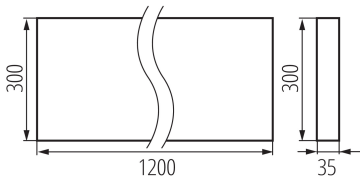

Felületre szerelt irodai LED lámpatest

5905339360953

ÁLTALÁNOS ADATOK:

Szín: fehér

Beszereles helye: szerelés: mennyezeti

Alkalmazás helye: beltéri

Minimális távolság a megvilágított tárgytól: 0,5m

Fényerőszabályozható: nem

A terméket nem lehet hőszigetelő anyaggal bevonni: igen

Hossz [mm]: 1200

Szélesség [mm]: 300

Magasság [mm]: 35

Integrált LED fényforrás: igen

MŰSZAKI ADATOK:

Névleges feszültség [V]: 220-240 AC

Névleges frekvencia [Hz]: 50

Maximális teljesítmény [W]: 49W

Áramütés elleni védelmi osztály: I

Búra anyaga: műanyag

Dióda típusa: LED SMD

Lámpatest fényárama [lm]: 6300

Fényforrás színe: neutral warm white

A korrelált színhőmérséklet [K]: 3500

Környezeti hőmérséklet-tartomány, melynek a termék ki lehet téve [° C]: 5÷25

Búra típusa: raszter

Lámpaház anyaga: fém

Csatlakozó típusa: önzáró sorkapocs

Alkalmazott vezeték keresztmetszet-tartománya [mm²]: 1,5÷2,5