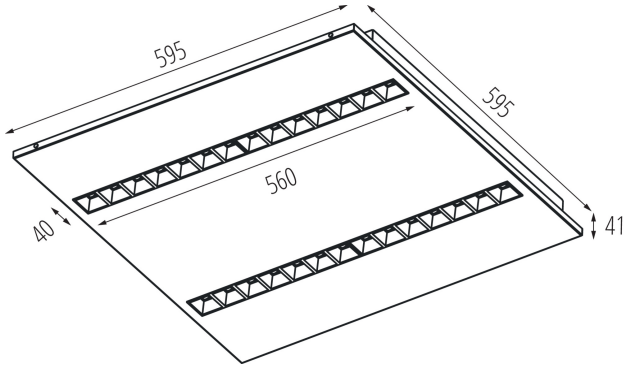

Süllyesztett irodai LED lámpatest