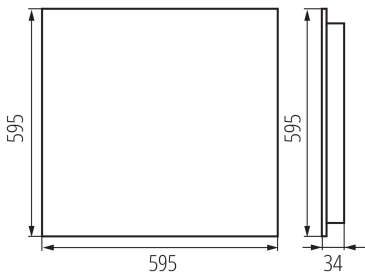

Süllyesztett irodai LED lámpatest

5905339360960

ÁLTALÁNOS ADATOK:

Szín: fehér

Beszereles helye: szerelés: mennyezeti süllyesztett

Alkalmazás helye: beltéri

Minimális távolság a megvilágított tárgytól: 0,5m

Fényerőszabályozható: nem

A terméket nem lehet hőszigetelő anyaggal bevonni: igen

Hossz [mm]: 595

Szélesség [mm]: 595

Magasság [mm]: 34

Integrált LED fényforrás: igen

MŰSZAKI ADATOK:

Névleges feszültség [V]: 220-240 AC

Névleges frekvencia [Hz]: 50