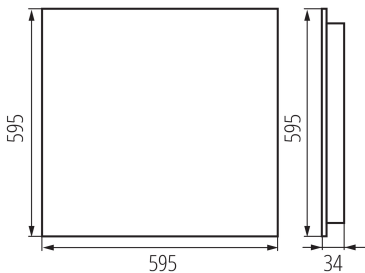

Süllyesztett irodai LED lámpatest

5905339361325

ÁLTALÁNOS ADATOK:

Szín: fekete

Beszereles helye: szerelés: mennyezeti süllyesztett

Alkalmazás helye: beltéri

Minimális távolság a megvilágított tárgytól: 0,5m

Fényerőszabályozható: nem

A terméket nem lehet hőszigetelő anyaggal bevonni: igen

Hossz [mm]: 595

Szélesség [mm]: 595

Magasság [mm]: 34

Integrált LED fényforrás: igen

MŰSZAKI ADATOK:

Névleges feszültség [V]: 220-240 AC