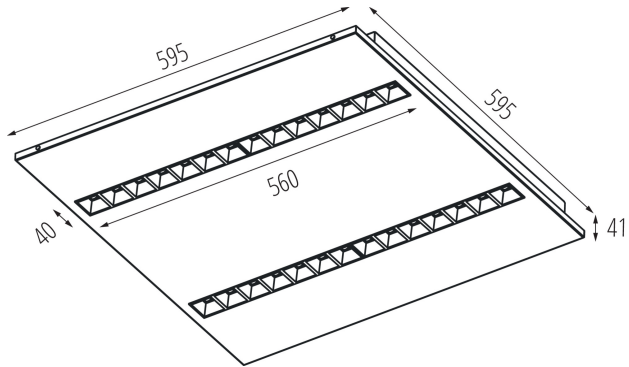

Süllyesztett irodai LED lámpatest