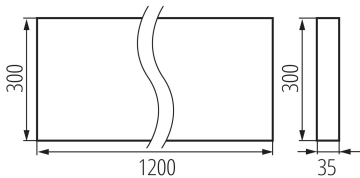

Felületre szerelt irodai LED lámpatest

5905339361356

ÁLTALÁNOS ADATOK:

Szín: fekete

Beszereles helye: szerelés: mennyezeti

Alkalmazás helye: beltéri

Minimális távolság a megvilágított tárgytól: 0,5m

Fényerőszabályozható: nem

A terméket nem lehet hőszigetelő anyaggal bevonni: igen

Hossz [mm]: 1200

Szélesség [mm]: 300

Magasság [mm]: 35

Integrált LED fényforrás: igen

MŰSZAKI ADATOK:

Névleges feszültség [V]: 220-240 AC

Névleges frekvencia [Hz]: 50

Maximális teljesítmény [W]: 31W

Áramütés elleni védelmi osztály: I

Búra anyaga: műanyag

Dióda típusa: LED SMD

Lámpatest fényárama [lm]: 3800

Fényforrás színe: neutral warm white

A korrelált színhőmérséklet [K]: 3500

Környezeti hőmérséklet-tartomány, melynek a termék ki lehet téve [° C]: 5÷25

Búra típusa: raszter

Lámpaház anyaga: fém

Csatlakozó típusa: önzáró sorkapocs

Alkalmazott vezeték keresztmetszet-tartománya [mm²]: 1,5÷2,5