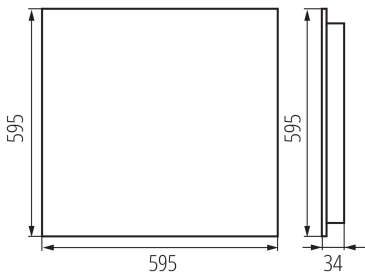

Süllyesztett irodai LED lámpatest

5905339361363

ÁLTALÁNOS ADATOK:

Szín: fekete

Beszereles helye: szerelés: mennyezeti süllyesztett

Alkalmazás helye: beltéri

Minimális távolság a megvilágított tárgytól: 0,5m

Fényerőszabályozható: nem

A terméket nem lehet hőszigetelő anyaggal bevonni: igen

Hossz [mm]: 595

Szélesség [mm]: 595

Magasság [mm]: 34

Integrált LED fényforrás: igen

MŰSZAKI ADATOK:

Névleges feszültség [V]: 220-240 AC