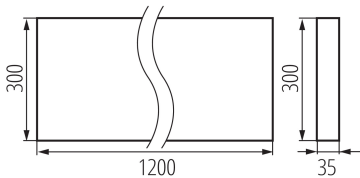

### ÁLTALÁNOS ADATOK:

Szín: fekete

Beszereles helye: szerelés: mennyezeti

Alkalmazás helye: beltéri

Minimális távolság a megvilágított tárgytól: 0,5m

Fényerőszabályozható: nem

A terméket nem lehet hőszigetelő anyaggal bevonni: igen

Hossz [mm]: 1200

Szélesség [mm]: 300

Magasság [mm]: 35

Integrált LED fényforrás: igen