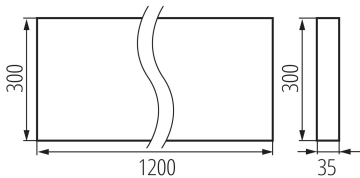

### ÁLTALÁNOS ADATOK:

**Szín:** fekete

**Beszereles helye:** szerelés: mennyezeti

**Alkalmazás helye:** beltéri

**Minimális távolság a megvilágított tárgytól:** 0,5m

**Fényerőszabályozható:** nem

**A terméket nem lehet hőszigetelő anyaggal bevonni:** igen

**Hossz [mm]:** 1200

**Szélesség [mm]:** 300

**Magasság [mm]:** 35

**Integrált LED fényforrás:** igen