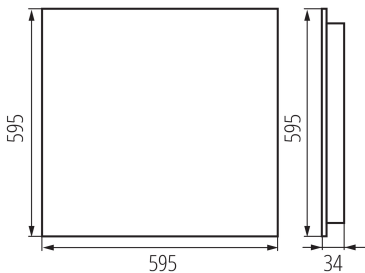

Süllyesztett irodai LED lámpatest

5905339361448

ÁLTALÁNOS ADATOK:

Szín: fekete

Beszereles helye: szerelés: mennyezeti süllyesztett

Alkalmazás helye: beltéri

Minimális távolság a megvilágított tárgytól: 0,5m

Fényerőszabályozható: nem

A terméket nem lehet hőszigetelő anyaggal bevonni: igen

Hossz [mm]: 595

Szélesség [mm]: 595

Magasság [mm]: 34

Integrált LED fényforrás: igen

MŰSZAKI ADATOK:

Névleges feszültség [V]: 220-240 AC