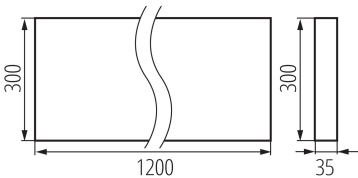

Felületre szerelt irodai LED lámpatest

5905339361479

ÁLTALÁNOS ADATOK:

Szín: fekete

Beszereles helye: szerelés: mennyezeti

Alkalmazás helye: beltéri

Minimális távolság a megvilágított tárgytól: 0,5m

Fényerőszabályozható: nem

A terméket nem lehet hőszigetelő anyaggal bevonni: igen

Hossz [mm]: 1200

Szélesség [mm]: 300

Magasság [mm]: 35

Integrált LED fényforrás: igen

MŰSZAKI ADATOK:

Névleges feszültség [V]: 220-240 AC

Névleges frekvencia [Hz]: 50

Környezeti hőmérséklet-tartomány, melynek a termék ki lehet téve [° C]: 5÷25

Búra típusa: raszter

Lámpaház anyaga: fém

Csatlakozó típusa: önzáró sorkapocs

Alkalmazott vezeték keresztmetszet-tartománya [mm²]: 1,5÷2,5