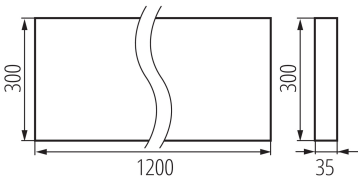

Felületre szerelt irodai LED lámpatest

5905339361516

ÁLTALÁNOS ADATOK:

Szín: fekete

Beszereles helye: szerelés: mennyezeti

Alkalmazás helye: beltéri

Minimális távolság a megvilágított tárgytól: 0,5m

Fényerőszabályozható: nem

A terméket nem lehet hőszigetelő anyaggal bevonni: igen

Hossz [mm]: 1200

Szélesség [mm]: 300

Magasság [mm]: 35

Integrált LED fényforrás: igen

MŰSZAKI ADATOK:

Névleges feszültség [V]: 220-240 AC

Névleges frekvencia [Hz]: 50

Maximális teljesítmény [W]: 31W

Áramütés elleni védelmi osztály: I

Búra anyaga: műanyag

Dióda típusa: LED SMD

Lámpatest fényárama [lm]: 3800

Fényforrás színe: neutral warm white

A korrelált színhőmérséklet [K]: 3500

Környezeti hőmérséklet-tartomány, melynek a termék ki lehet téve [° C]: 5÷25

Búra típusa: raszter

Lámpaház anyaga: fém

Csatlakozó típusa: önzáró sorkapocs

Alkalmazott vezeték keresztmetszet-tartománya [mm²]: 1,5÷2,5